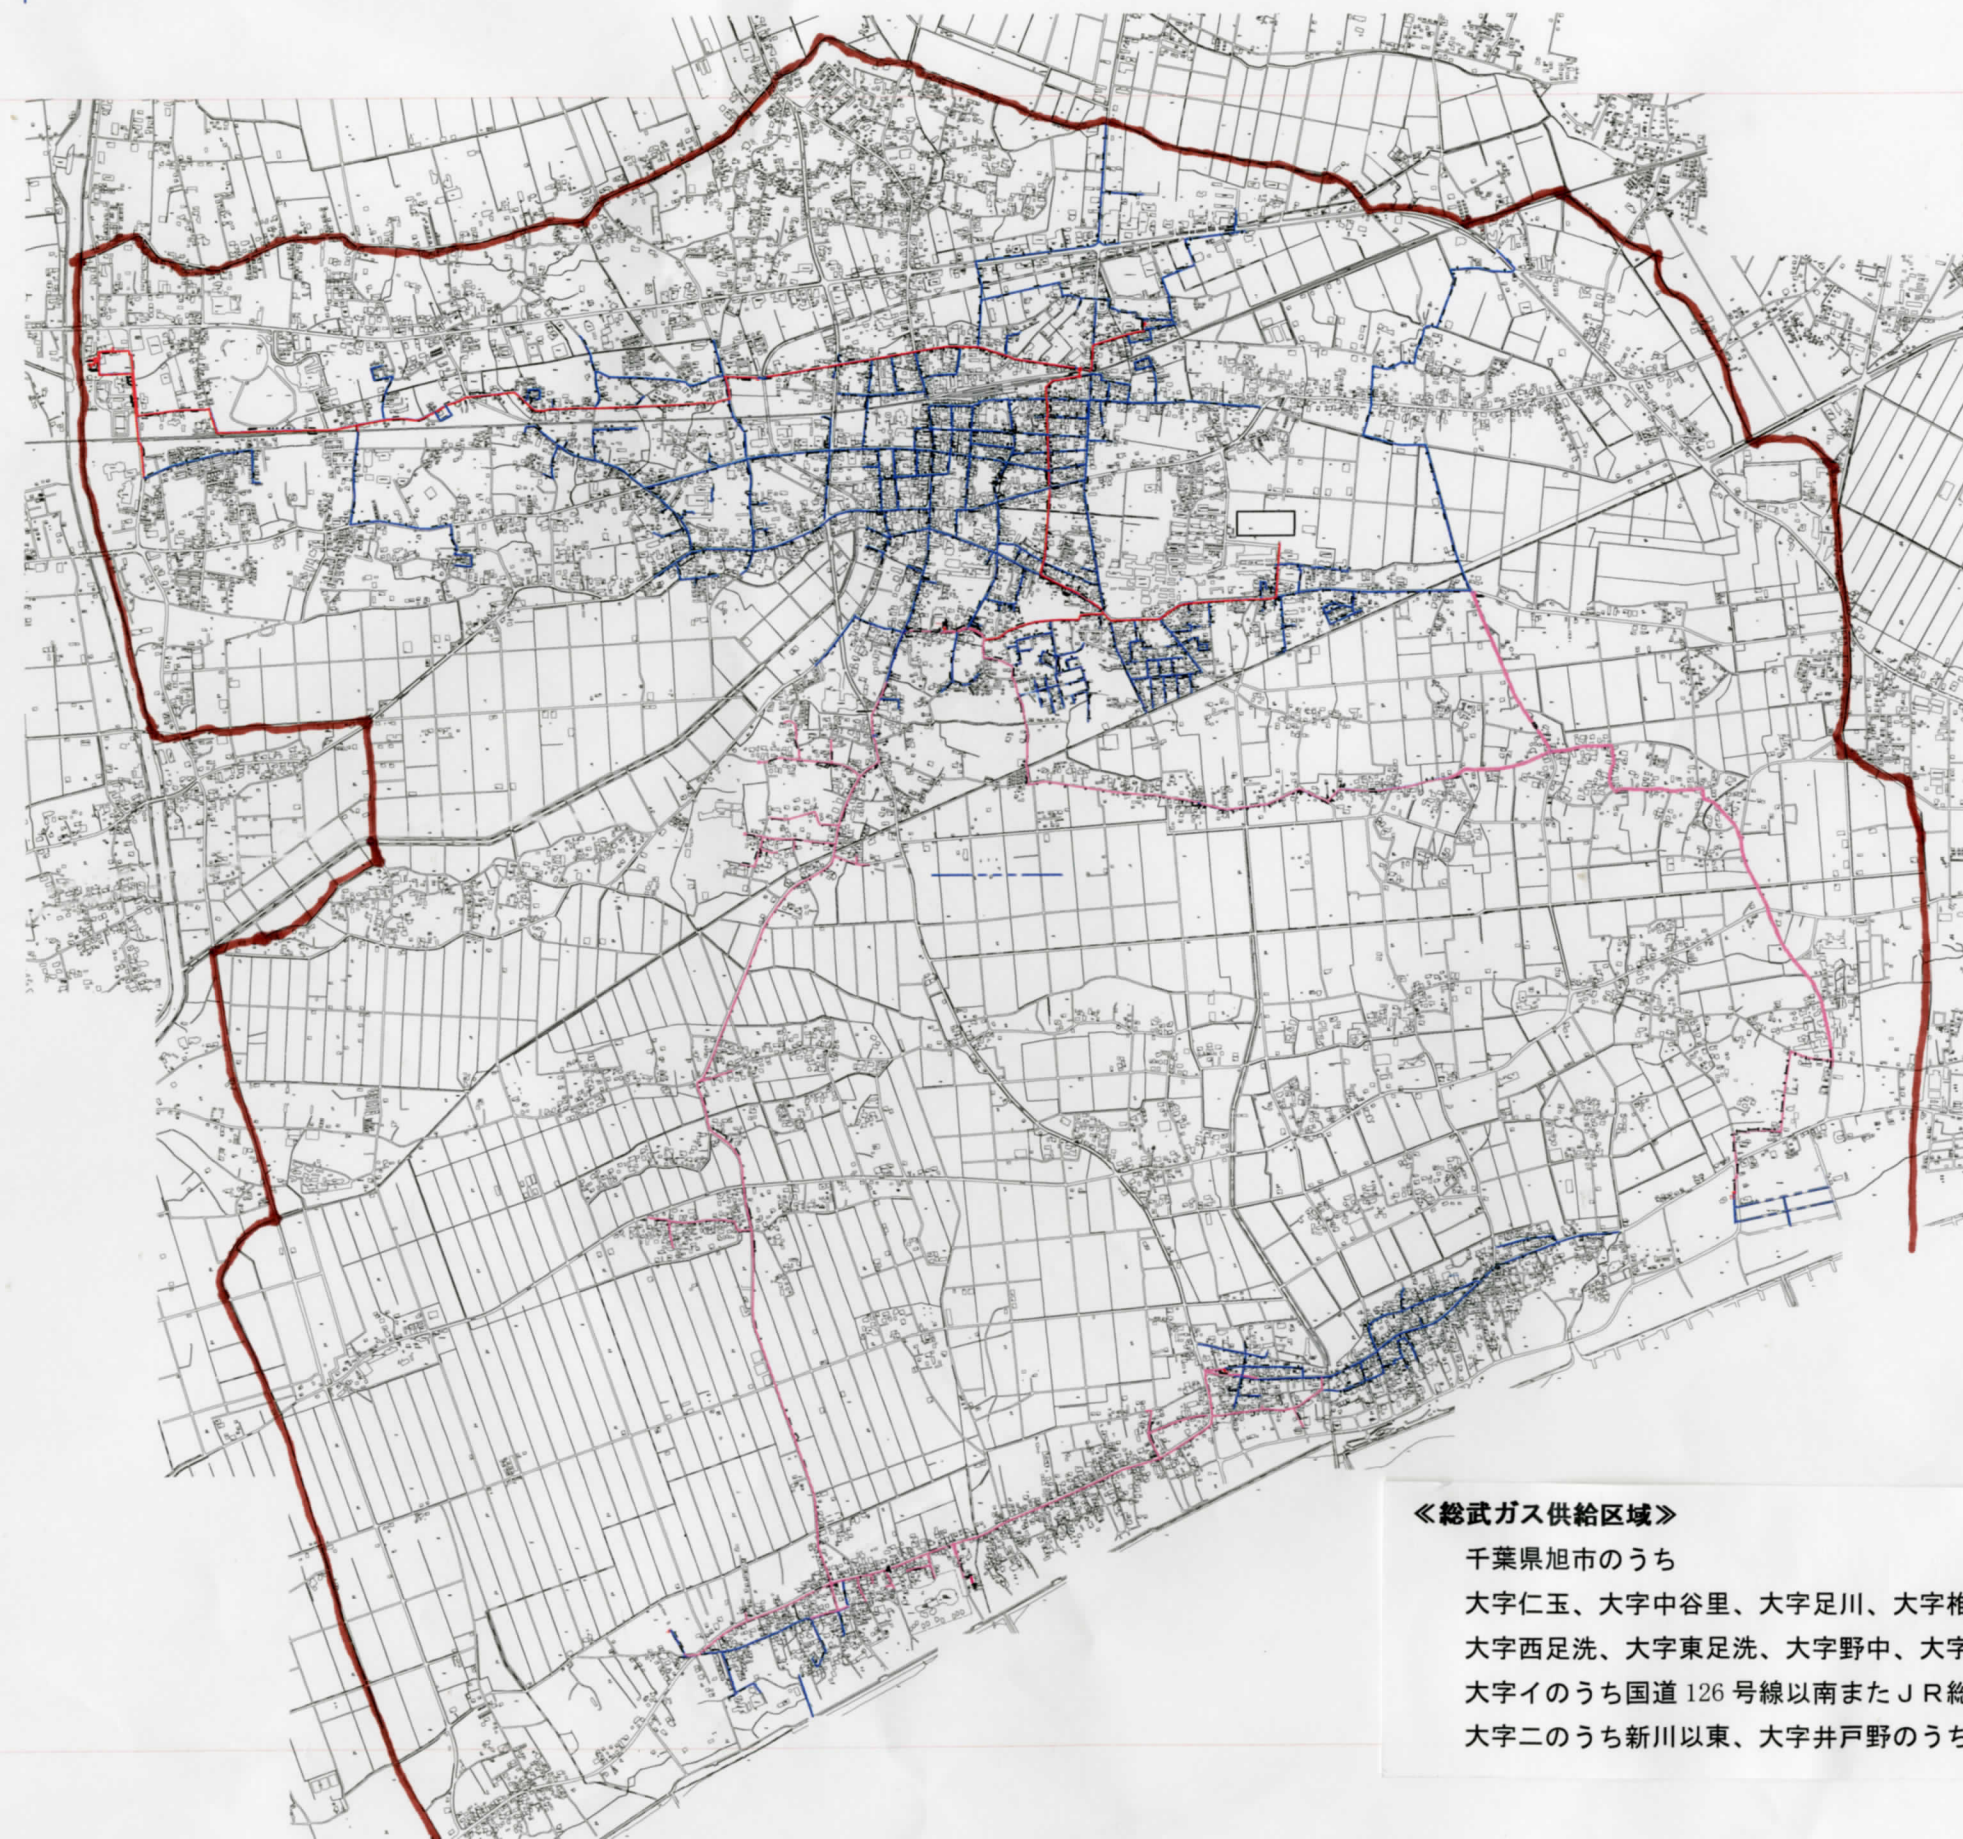

第7表・第8表 供給計画図

《総武ガス供給区域》

千葉県旭市のうち

大字仁玉、大字中谷里、大字足川、大字椎名内、
大字西足洗、大字東足洗、大字野中、大字口、大字ハ、
大字イのうち国道126号線以南またJR総武本線以南、
大字ニのうち新川以東、大字井戸野のうち井戸野浜